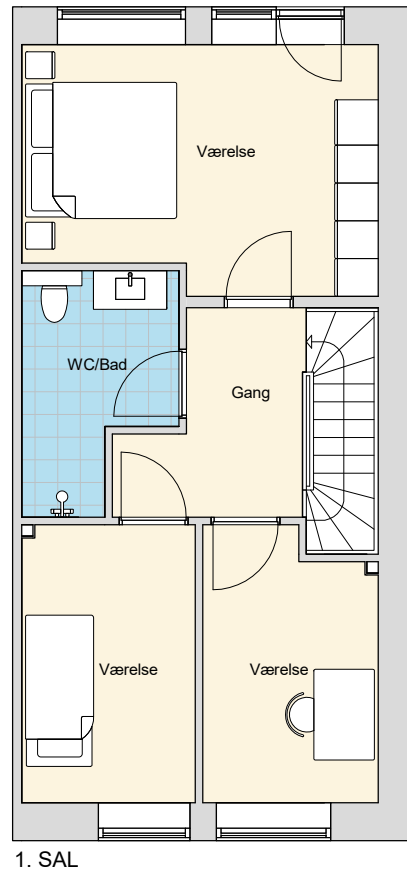

Eksempel.

Lejlighedstype: Type A Gavl

Tegning er vejledende og ikke endelig målfast

Vindue placering kan være forskellige for de enkelte lejligheder.

-  - Ovn
-  - Vaskemaskine/Tørretumbler
-  - Køle - / Fryseskab
-  - Komfur
-  - Fast skab