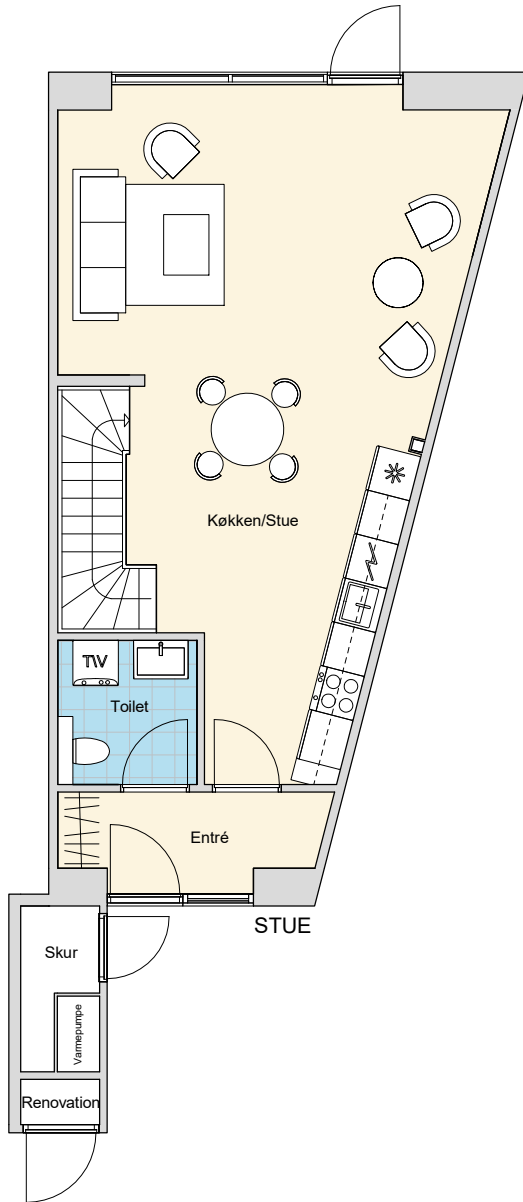

Eksempel.

Lejlighedstype: Type B

Tegning er vejledende og ikke endelig målfast

Vindue placering kan være forskellige for de enkelte lejligheder.

-  - Ovn
-  - Vaskemaskine/Tørretumbler
-  - Køle - / Fryseskab
-  - Komfur
-  - Fast skab