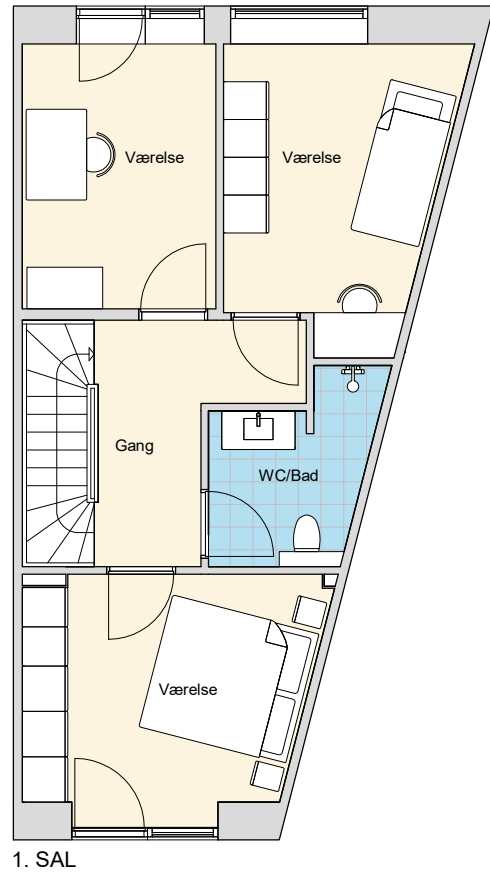

Eksempel.

Lejlighedstype: Type B

Tegning er vejledende og ikke endelig målfast

Vindue placering kan være forskellige for de enkelte lejligheder.

-  - Ovn
-  - Vaskemaskine/Tørretumbler
-  - Køle - / Fryseskab
-  - Komfur
-  - Fast skab