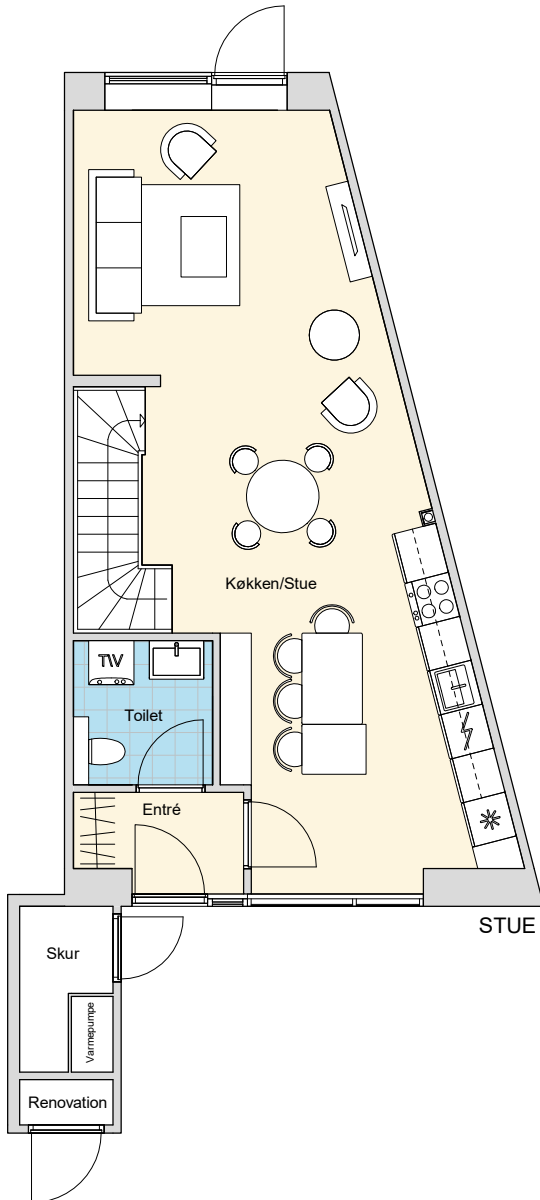

Eksempel.

Lejlighedstype: Type C

Tegning er vejledende og ikke endelig målfast

Vindue placering kan være forskellige for de enkelte lejligheder.

-  - Ovn
-  - Vaskemaskine/Tørretumbler
-  - Køle - / Fryseskab
-  - Komfur
-  - Fast skab