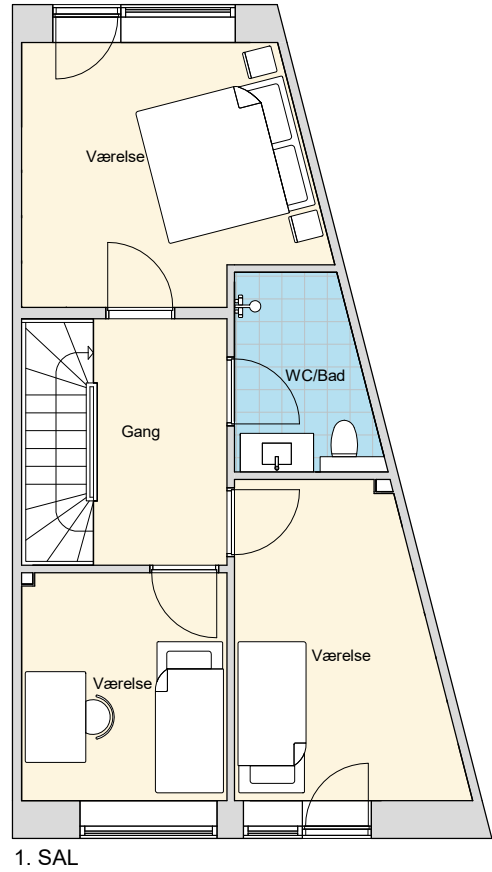

Eksempel.

Lejlighedstype: Type C

Tegning er vejledende og ikke endelig målfast

Vindue placering kan være forskellige for de enkelte lejligheder.

-  - Ovn
-  - Vaskemaskine/Tørretumbler
-  - Køle - / Fryseskab
-  - Komfur
-  - Fast skab