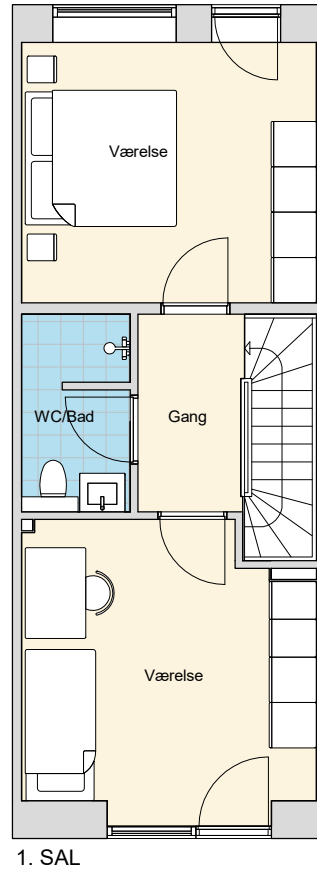

Eksempel.

Lejlighedstype: Type D

Tegning er vejledende og ikke endelig målfast

Vindue placering kan være forskellige for de enkelte lejligheder.

-  - Ovn
-  - Vaskemaskine/Tørretumbler
-  - Køle - / Fryseskab
-  - Komfur
-  - Fast skab