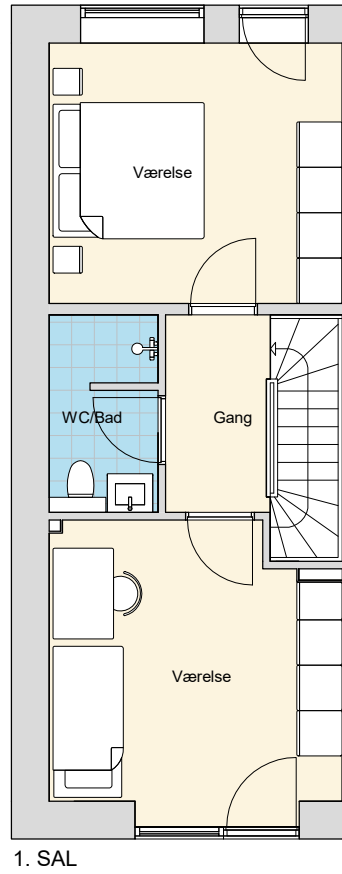

Eksempel.

Lejlighedstype: Type D Gavl

Tegning er vejledende og ikke endelig målfast

Vindue placering kan være forskellige for de enkelte lejligheder.

-  - Ovn
-  - Vaskemaskine/Tørretumbler
-  - Køle - / Fryseskab
-  - Komfur
-  - Fast skab