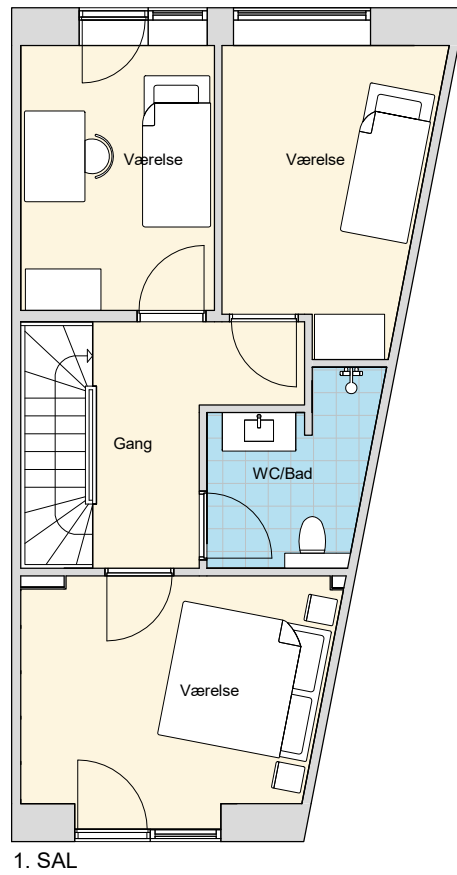

### **Eksempel.**

Lejlighedstype: Type E

Tegning er vejledende og ikke endelig målfast

Vindue placering kan være forskellige for de enkelte lejligheder.

-  - Ovn
-  - Vaskemaskine/Tørretumbler
-  - Køle - / Fryseskab
-  - Komfur
-  - Fast skab